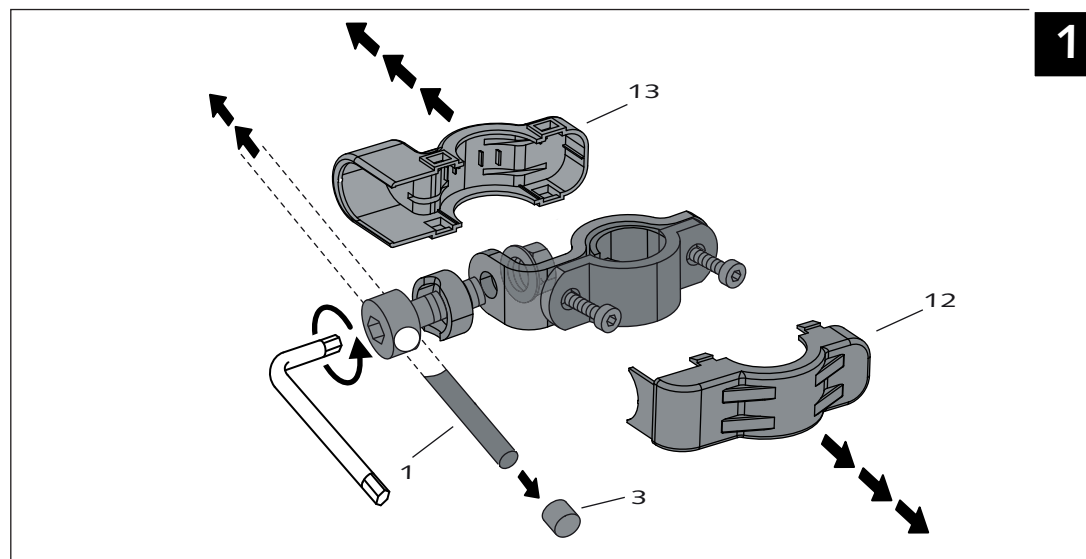

Ref.: 7726

ID.	PIEZA/PART	DESCRIPCIÓN	DESCRIPTION	QTY.
1		Varilla Ø9x205	Ø9x205 bar	2
2		Tornillo con taladro pasante M8x29	Screw with drill through M8x29	4
3		Tope de plástico	Cover plastic	2
4		Soporte plástico con calca	Plastic support with adhesive	2
5		Separador	Separator	4
6		Soporte	Support	2
7		Arandela con rebajes	Special washer	4
8		Semi-bridal larga	Large semi-bridle	2
9		Tuerca M8 grafilada	Special M8 nut	4
10		Embellecedor soporte nº 6	Support Trim nº 6	2
11		Tornillo Philips Ø5x13 Envolverte	Philips screw Ø5x13	4
12		Embellecedor semi-bridal corta	Trim short semi-bridle	1
13		Embellecedor semi-bridal larga	Trim large semi-bridle	1
14		Semi-bridal corta	Short semi-bridle	2
15		Tornillo Allen DIN 912 M6x12	Allen screw DIN 912 M6x12	4
16		Pantalla	Windshield	1
17		Casquillo para aplicar el manillar de Ø26	Arrowhead applicate the handlebar Ø26	2