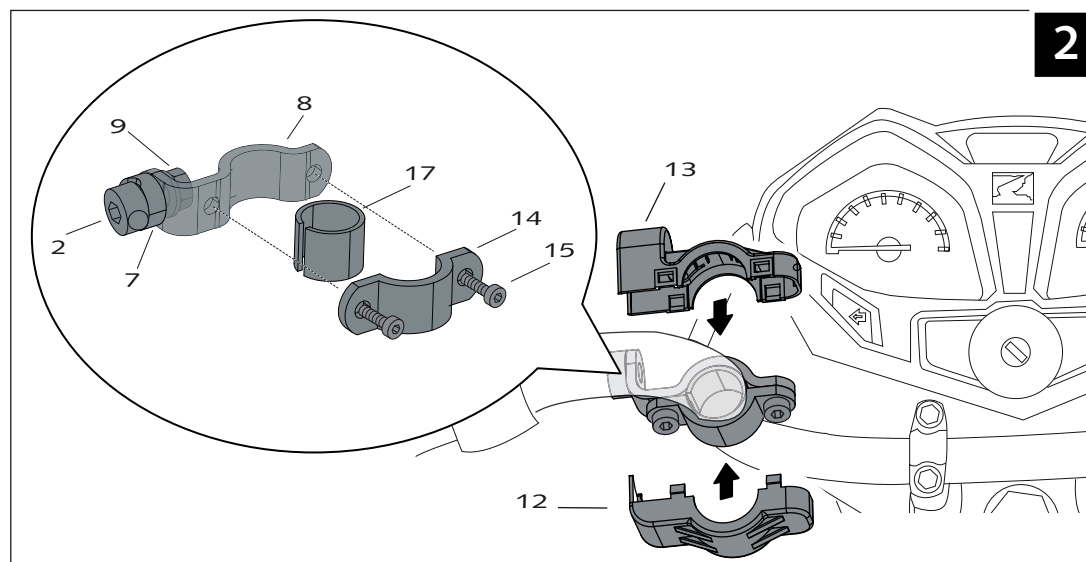

Ref.: 7726

ID.	PIEZA/PART	DESCRIPCIÓN	DESCRIPTION	QTY.
1		Varilla Ø9x205	Ø9x205 bar	2
2		Tornillo con taladro pasante M8x29	Screw with drill through M8x29	4
3		Tope de plástico	Cover plastic	2
4		Soporte plástico con calca	Plastic support with adhesive	2
5		Separador	Separator	4
6		Soporte	Support	2
7		Arandela con rebajes	Special washer	4
8		Semi-bridal larga	Large semi-bridle	2
9		Tuerca M8 grafilada	Special M8 nut	4
10		Embellecedor soporte nº 6	Support Trim nº 6	2
11		Tornillo Philips Ø5x13 Envolverte	Philips screw Ø5x13	4
12		Embellecedor semi-bridal corta	Trim short semi-bridle	1
13		Embellecedor semi-bridal larga	Trim large semi-bridle	1
14		Semi-bridal corta	Short semi-bridle	2
15		Tornillo Allen DIN 912 M6x12	Allen screw DIN 912 M6x12	4
16		Pantalla	Windshield	1
17		Casquillo para aplicar el manillar de Ø26	Arrowhead applicate the handlebar Ø26	2